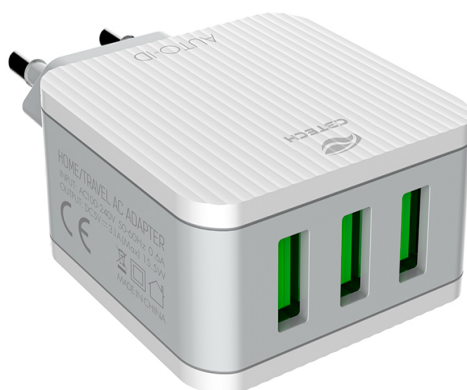

Carregador Universal AC/USB UC-315WH C3Tech

Características

Modelo: UC-315WH

Referência: 424020700100

Apresentação: Recarregue de forma prática os mais diversos dispositivos eletrônicos com o carregador UC-315. Carregue com eficiência até 3 dispositivos simultaneamente com bivolt automático, corrente máxima de 3.1 e tomada padrão NBR 14136. Oferece ainda proteção contra curto-circuito, emissão eletromagnética, sobre corrente e sobre tensão.

Especificações Técnicas

ESPECIFICAÇÕES GERAIS

Dimensão: 31x46x90 mm

Peso: 61 g

Padrão de Tomada: NBR 14136

Bivolt Automático: Sim

Portas USB: 3

Suporte a Fast Charge: Sim

Suporte a Quick Charge 3.0: Não

Suporte a Power Delivery 3.0: Não

Possui Certificação MFi: Não

CARACTERÍSTICAS DE MATERIAL

Material de Revestimento: Plástico ABS

Material de Parte Condutor: Liga de Cobre

Material de Revestimento do Cabo: N/A

Comprimento de Cabo: N/A

CARACTERÍSTICAS ELÉTRICAS

Tensão de En

Itens Inclusos

1-Carregador Universal AC/USB

trada: AC 100/240V

Potência de Saída: 15,5W

Tensão de Saída: DC 5V