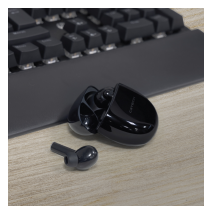

## Fone de Ouvido EP-TWS-60BK Preto C3Tech

### Características

**Modelo:** EP-TWS-60BK

**Referência:** 410060500100

**Apresentação:** Explore uma nova experiência com o Fone EP-TWS-60 da C3Tech. Mergulhe em um som estéreo envolvente, com redução de ruído. Sinta a comodidade do acoplamento intra-auricular, de fácil conexão através do Bluetooth 5.1. Domine suas chamadas com microfone nítido com atendimento e funções controladas por touch. A bateria de longa duração garante uso confortável e sem preocupações.