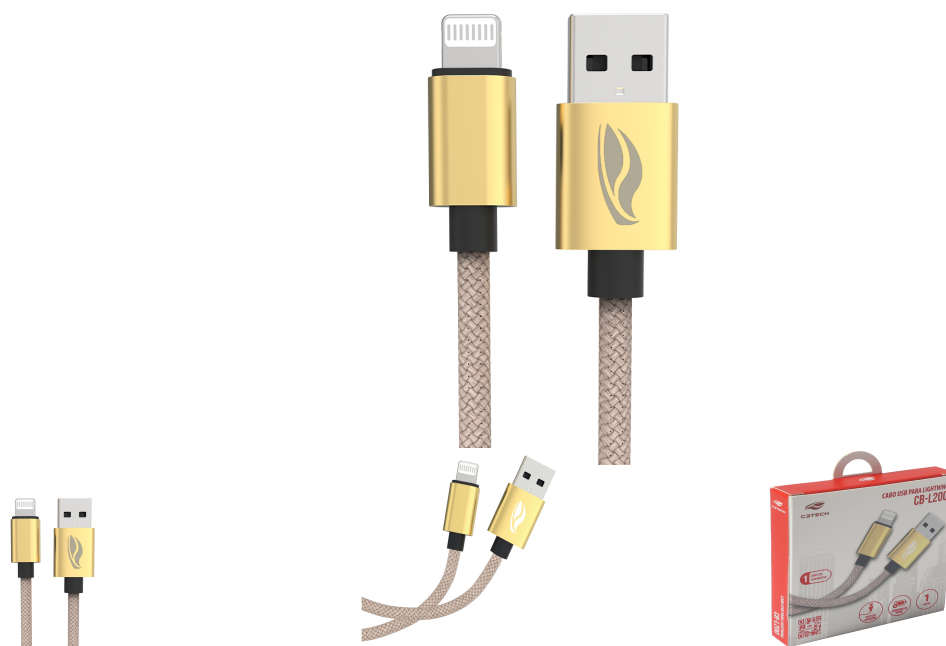

Cabo USB-LIGHTNING 1M CB-L200GD C3Tech

Características

Modelo: CB-L200GD

Referência: 441010510200

Apresentação: O Cabo USB-Lightning 1M CB-L200GD oferece carregamento rápido e corrente de até 3A, com conexão USB-A para Lightning. Seu cabo revestido em nylon reforçado garante durabilidade, e seu comprimento de 1 metro oferece praticidade no uso diário.

Especificações Técnicas

CARACTERISTICAS

Carregamento Rapido

Corrente ate 3A

USB-A para Lightning

1 Metro de Comprimento

Cabo Revestido em Nylon Reforcado

ESPECIFICACOES TECNICAS

Material do conector : Liga de Aluminio

Material do cabo : Nylon

Conexao : USB-A para Lightning

Corrente de Operacao : 3A

Com

Itens Inclusos

1 Cabo

primento do Cabo : 1 metro

Peso : 20g

L:0,4mm X A:0,4mm X C:1m

Altura da embalagem: 10 CM

Largura embalagem: 10 CM

Comprimento embalagem: 1.5 CM

Peso embalagem: 35 g

Part Number/SKU: CB-L200GD

EAN do produto: 7908639902814