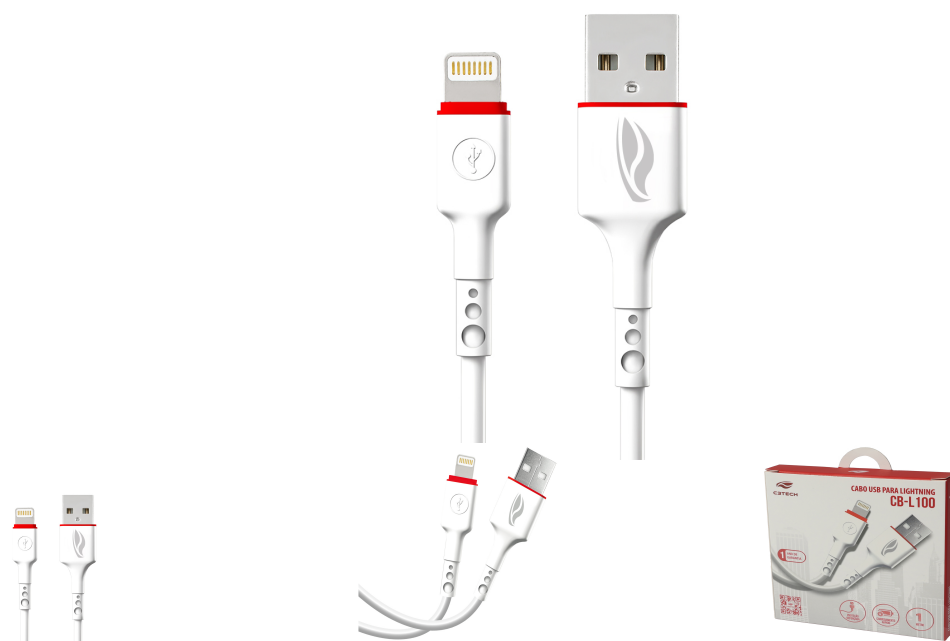

Cabo USB-LIGHTNING 1M CB-L100WH C3Tech

Características

Modelo: CB-L100WH

Referência: 441010450400

Apresentação: O Cabo USB-Lightning 1M CB-L100WH é resistente e eficiente. Com 1 metro de comprimento, suporta corrente de até 3A, oferece carregamento rápido e conexão USB-A para Lightning, garantindo praticidade e desempenho no dia a dia.

Especificações Técnicas

CARACTERISTICAS

Resistente a dobras

Carregamento Rapido

Corrente ate 3A

USB-A para Lightning

1 Metro de Comprimento

ESPECIFICACOES TECNICAS

Material do conector : Liga de Aluminio

Material do cabo : PVC

Conexao : USB-A para Lightning

Corrente de Operacao : 3A

Comprimento do

Itens Inclusos

1 Cabo

Cabo : 1 metro