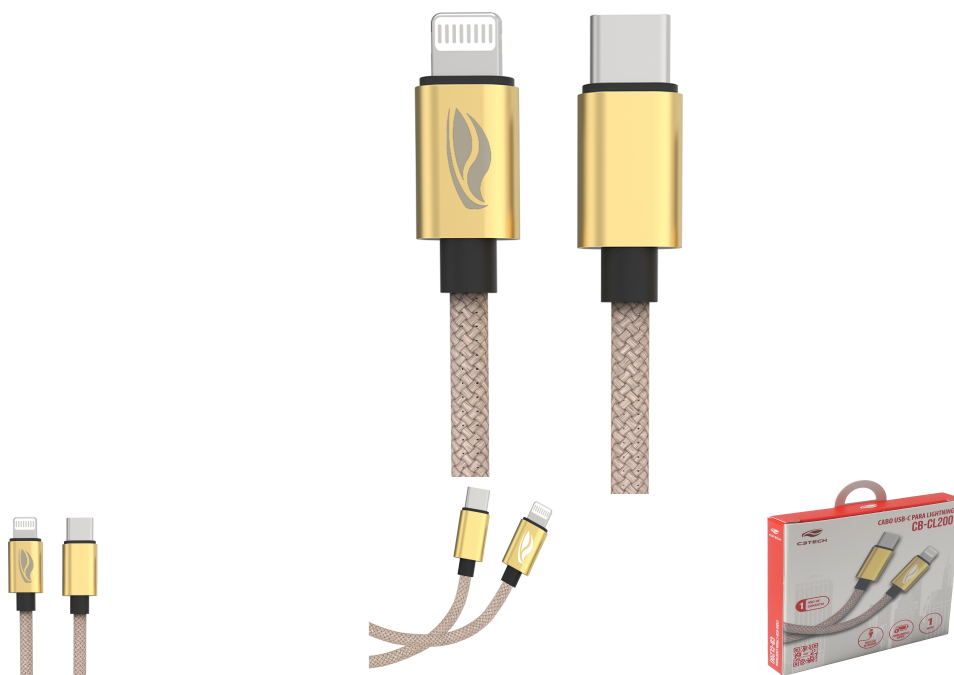

Cabo USB-C-LIGHTNING 1M CB-CL200GD C3Tech

Características

Modelo: CB-CL200GD

Referência: 441010530200

Apresentação: O Cabo USB-C-Lighting 1M CB-CL200GD oferece carregamento rápido, suporta corrente de até 3A e possui revestimento em nylon reforçado para maior durabilidade. Com 1 metro de comprimento, é a escolha ideal para quem busca eficiência e resistência no dia a dia.

Especificações Técnicas

CARACTERISTICAS

Carregamento Rapido

Corrente ate 3A

Tipo-C para Lightning

1 Metro de Comprimento

Cabo Revestido em Nylon Reforcado

ESPECIFICACOES TECNICAS

Material do conector : Liga de Aluminio

Material do cabo : Nylon

Conexao : Tipo-C para Lightning

Corrente de Operacao : 3A

Comprim

Itens Inclusos

1 Cabo

ento do Cabo : 1 metro

Peso : 20g

Altura da embalagem: 10 CM

Largura embalagem: 10 CM

Comprimento embalagem: 1.5 CM

Peso embalagem: 35 g

Part Number/SKU: CB-CL200GD

EAN do produto: 7908639902838

Garantia: 365 dias