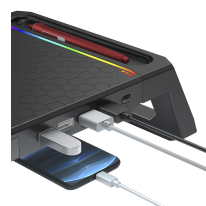

## Base Para Monitor BM-L100BK RGB C3Tech Gaming

### Características

**Modelo:** BM-L100BK

**Referência:** 408300020100

**Apresentação:** Se livre da bagunça no seu setup, com a BM-L100 da C3tech você consegue manter sua postura diante da tela, além de manter o seu espaço organizado. Seu formato adaptável permite que ele fique aberto ou dobrado, permite customizar os modos de iluminação RGB com o design que desejar, dessa forma seu setup está completo.

### Especificações Técnicas

10 modos de iluminação RGB customizável;  
Material ABS de alta resistência e qualidade;  
Pode ser utilizado em formato dobrado ou aberto;  
Suporta até 50kg em dobrado e até 20kg em aberto;  
Possui gaveta e espaço organizador de objetos;  
Possui Hub USB embutido com saídas 1 x USB 3.0 e 3 x USB2.0;  
Hub USB Plug and Play;  
Acompanha cabo USB de 130cm  
Apoie Monitor, Notebook, Impressora, TV, Console