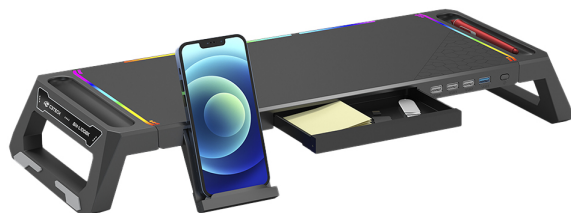

## Base Para Monitor BM-L100BK RGB C3Tech Gaming

### Características

**Modelo:** BM-L100BK

**Referência:** 408300020100

**Apresentação:** Se livre da bagunça no seu setup, com a BM-L100 da C3tech você consegue manter sua postura diante da tela, além de manter o seu espaço organizado. Seu formato adaptável permite que ele fique aberto ou dobrado, permite customizar os modos de iluminação RGB com o design que desejar, dessa forma seu setup está completo.

### Especificações Técnicas

10 modos de iluminação RGB customizável;  
Material ABS de alta resistência e qualidade;  
Pode ser utilizado em formato dobrado ou aberto;  
Suporta até 50kg em dobrado e até 20kg em aberto;  
Possui gaveta e espaço organizador de objetos;  
Possui Hub USB embutido com saídas 1 x USB 3.0 e 3 x USB2.0;  
Hub USB Plug and Play;  
Acompanha cabo USB de 130cm  
Apoie Monitor, Notebook, Impressora, TV, Console